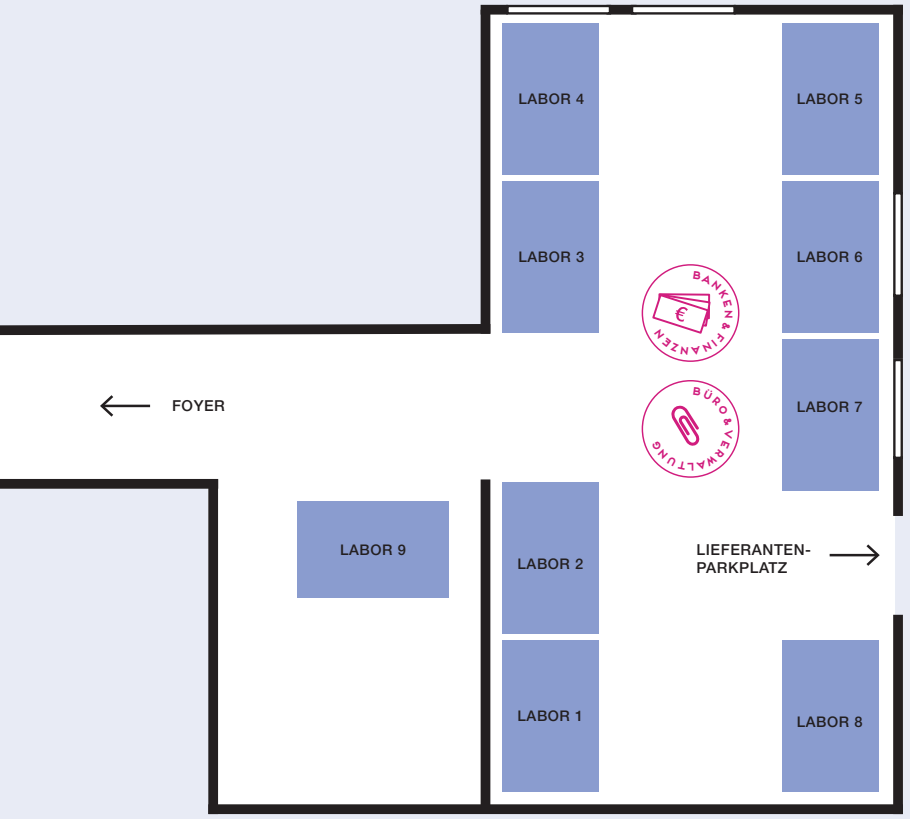

ERDGESCHOSS, LABOR