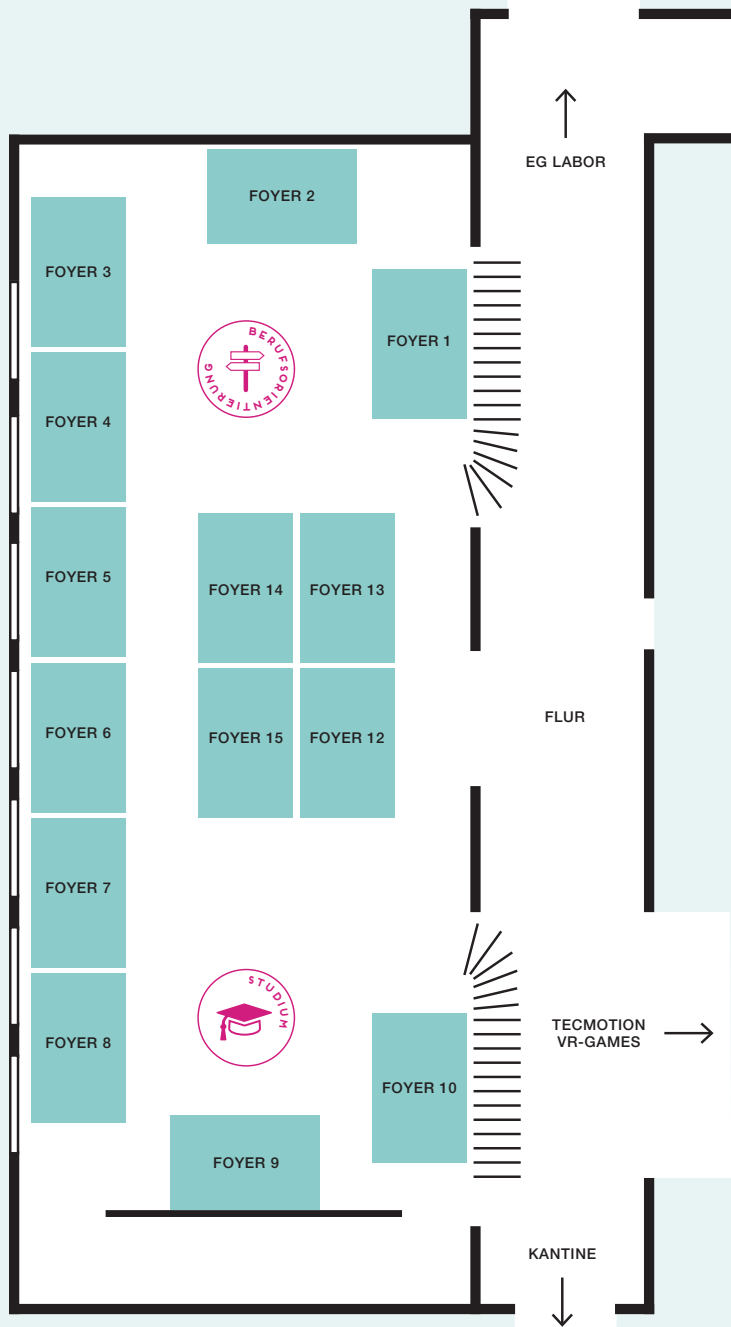

Metall-Labor Dr. Adolf Beck
Zörbiger Straße 21c
06749 Bitterfeld-Wolfen

**GEBÄUDE
ÜBERSICHT**

ERDGESCHOSS

1.OBERGESCHOSS

2.OBERGESCHOSS

ERDGESCHOSS, FOYER

- Agentur für Arbeit Dessau-Roßlau-Wittenberg
- Berufsakademie Sachsen, Staatliche Studienakademie Leipzig
- Berufsbildende Schulen Anhalt-Bitterfeld
- Ernst-Abbe-Hochschule Jena; University of Applied Sciences
- Fortbildungsakademie der Wirtschaft FAW gGmbH
- Handwerkskammer Halle (Saale)
- Hochschule Anhalt (FH)-Köthen
- Hochschule Harz
- Hochschule Merseburg
- HTWK Leipzig
- IHK Industrie- und Handelskammer Halle-Dessau
- Schülerhilfe Bitterfeld
- Technische Universität Ilmenau
- Universität Greifswald
- & Tecmotion mit VR-Games