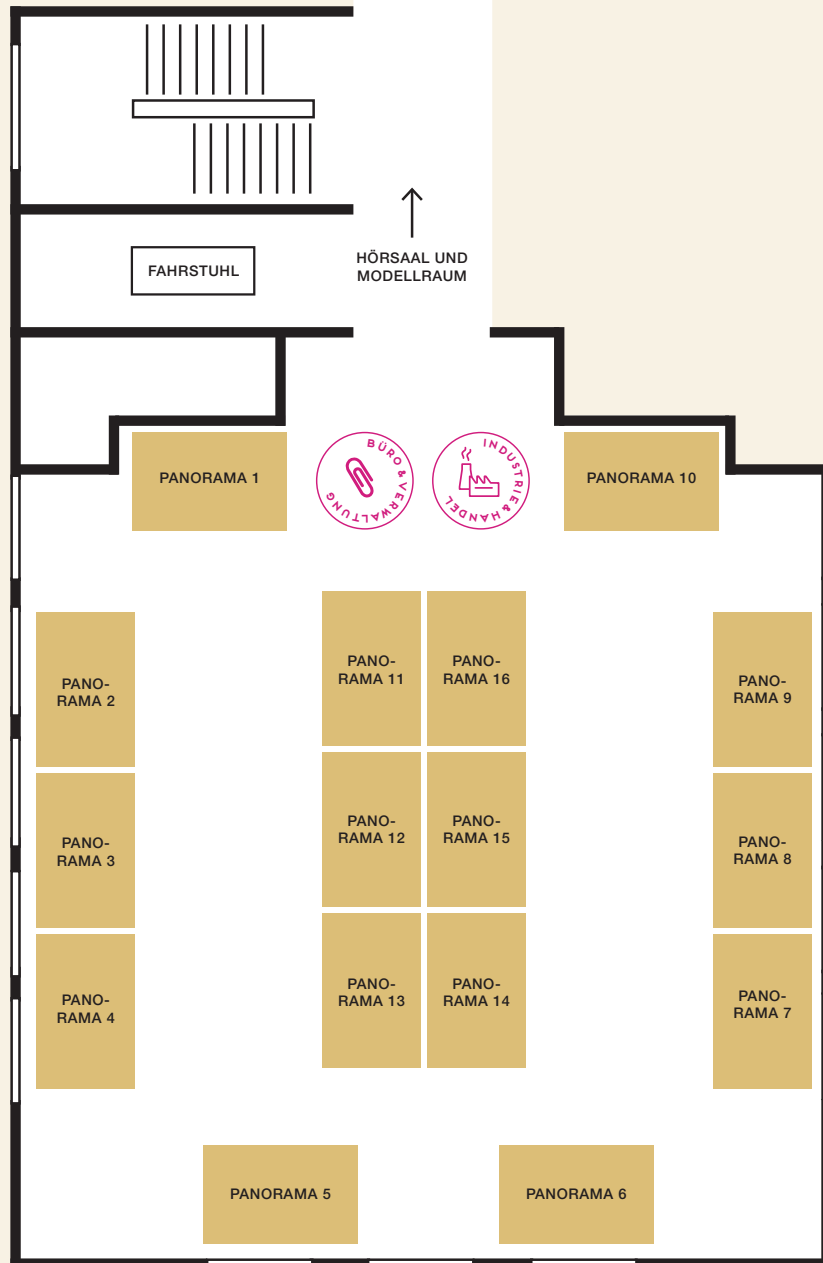

2.0G, MODELL- RAUM

ALFF Amt für Landwirtschaft und Flurneuordnung Anhalt

dm-drogerie markt GmbH + Co. KG

future Training & Consulting GmbH

Gemeinde Muldestausee

Handelshof Bitterfeld GmbH

Janssen GmbH & Co. KG

Landeszentrum Wald Sachsen-Anhalt, Betreuungsförstamt Dessau

Mühlbauer & Co. GmbH

toom Baumarkt GmbH

2.OG, PANORAMA- RAUM

Allnex Germany GmbH

Bayer Bitterfeld GmbH

Bildungszentrum Wolfen-Bitterfeld e.V.

Chemiepark Bitterfeld-Wolfen GmbH