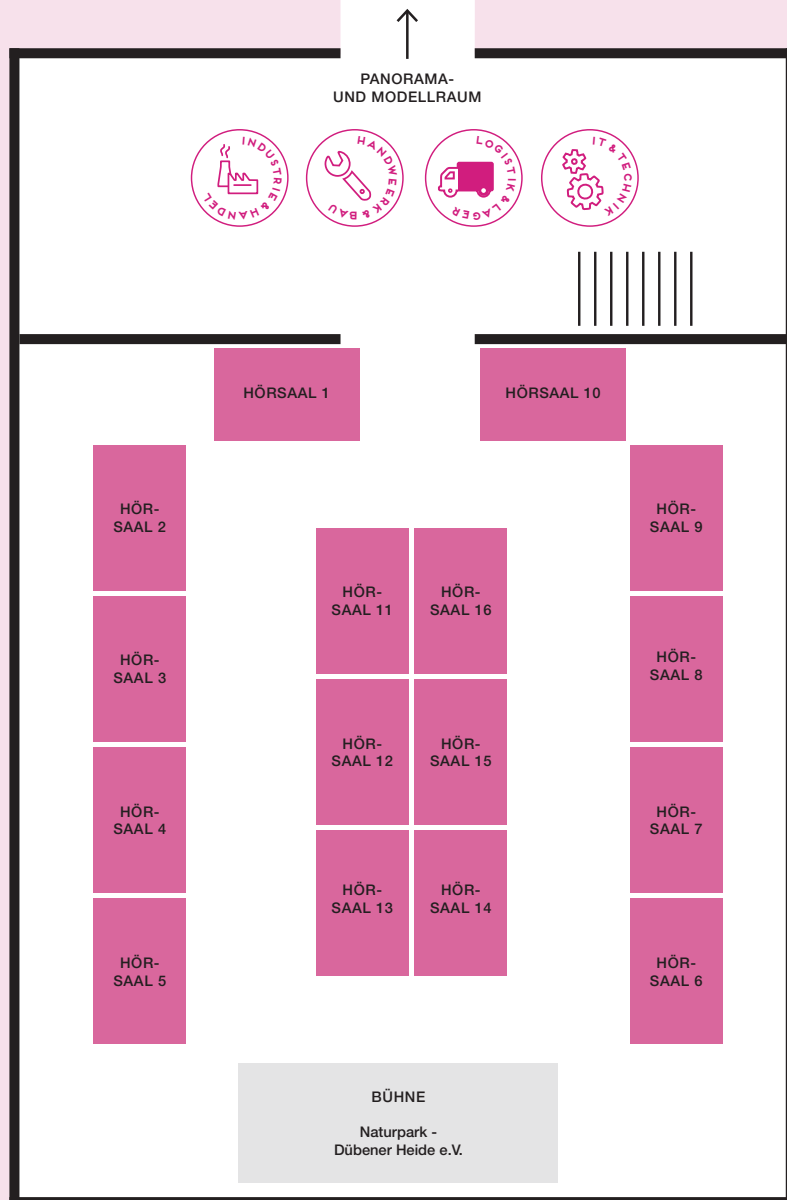

[AEM-Anhaltische Elektromotorenwerk Dessau GmbH](#)

[BESA GmbH](#)

[Bilfinger Engineering & Maintenance GmbH](#)

[Dachser SE](#)

[EDNA International GmbH](#)

[envia Mitteldeutsche Energie AG](#)

[Essentra Packaging GmbH](#)

[FEV Dauerlaufprüfzentrum GmbH](#)

[GP Günter Papenburg AG](#)

[PAMO Reparaturwerk GmbH](#)

[RBB Regiobahn Bitterfeld Berlin GmbH](#)

[RMIG GmbH](#)

[SAP SE](#)

[Stadtwerke Bitterfeld-Wolfen GmbH](#)

[Strabag AG](#)

[System-Instandsetzung und Service GmbH (SIS)](#)