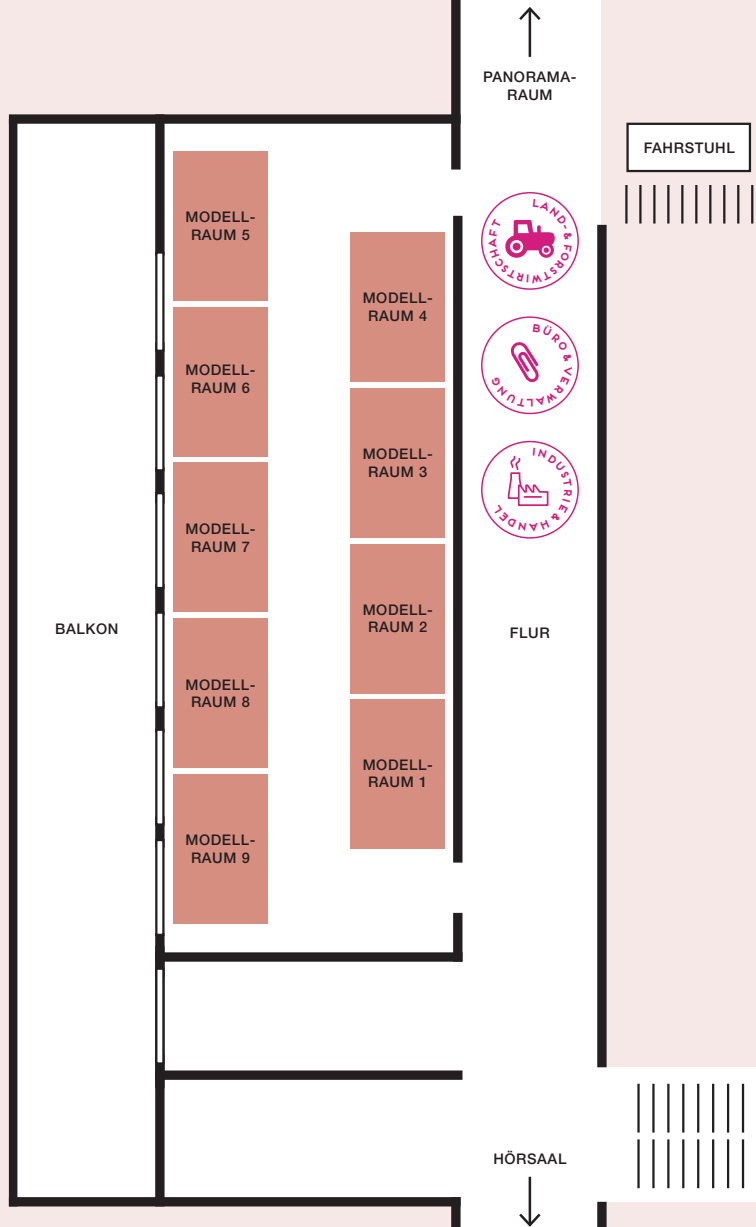

2.0G, MODELL- RAUM

ALFF Amt für Landwirtschaft und Flurneuordnung Anhalt

dm-drogerie markt GmbH + Co. KG

future Training & Consulting GmbH

Gemeinde Muldestausee

Handelshof Bitterfeld GmbH

Janssen GmbH & Co. KG