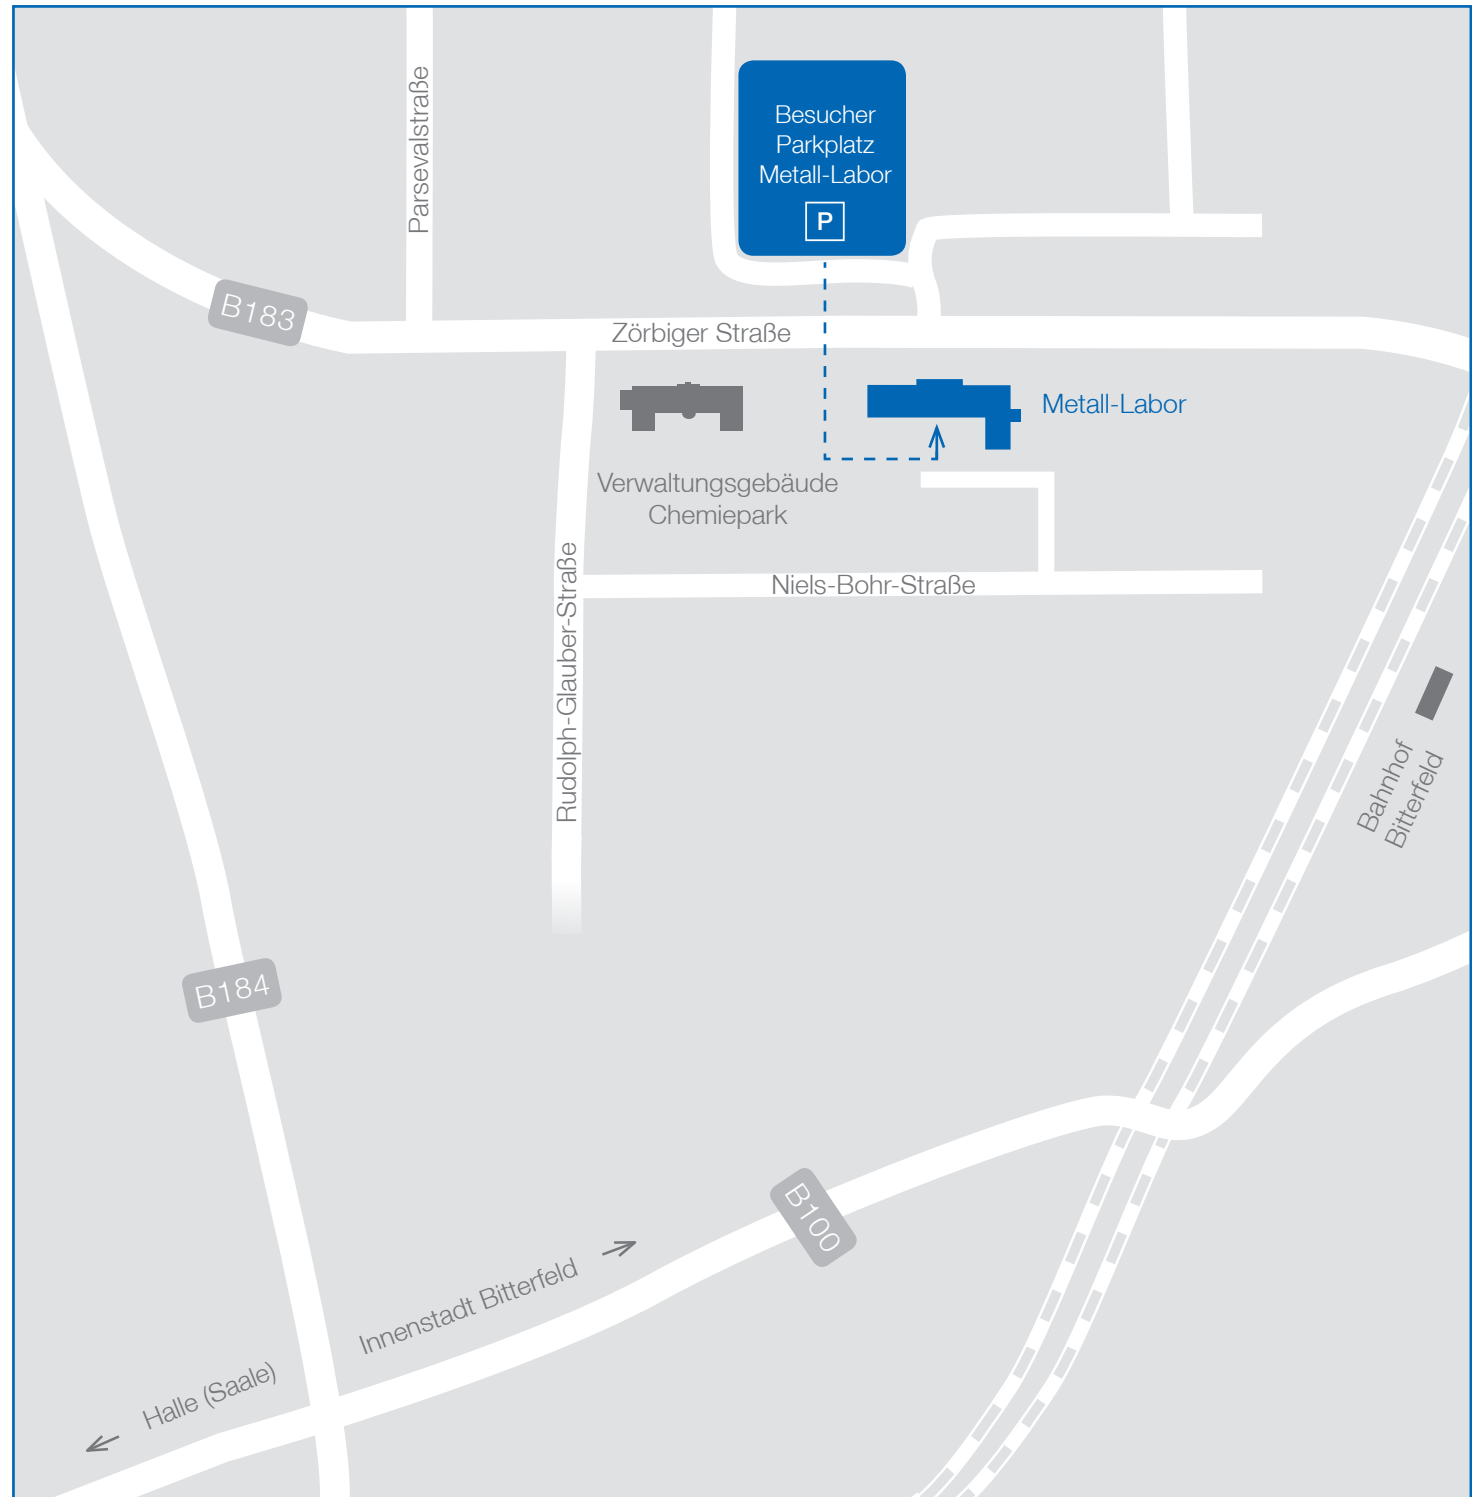

Metall-Labor Dr. Adolf Beck
Zörbiger Straße 21c
06749 Bitterfeld-Wolfen

**GEBÄUDE
ÜBERSICHT**

ERDGESCHOSS

1.OBERGESCHOSS

2.OBERGESCHOSS

ERDGESCHOSS, FOYER

- Agentur für Arbeit Dessau-Roßlau-Wittenberg
- Berufsakademie Sachsen, Staatliche Studienakademie Leipzig
- Berufsbildende Schulen Anhalt-Bitterfeld
- Ernst-Abbe-Hochschule Jena; University of Applied Sciences
- Fortbildungsakademie der Wirtschaft FAW gGmbH
- Handwerkskammer Halle (Saale)
- Hochschule Anhalt (FH)-Köthen
- Hochschule Harz
- Hochschule Merseburg
- HTWK Leipzig
- IHK Industrie- und Handelskammer Halle-Dessau
- Schülerhilfe Bitterfeld
- Technische Universität Ilmenau
- Universität Greifswald
- & Tecmotion mit VR-Games